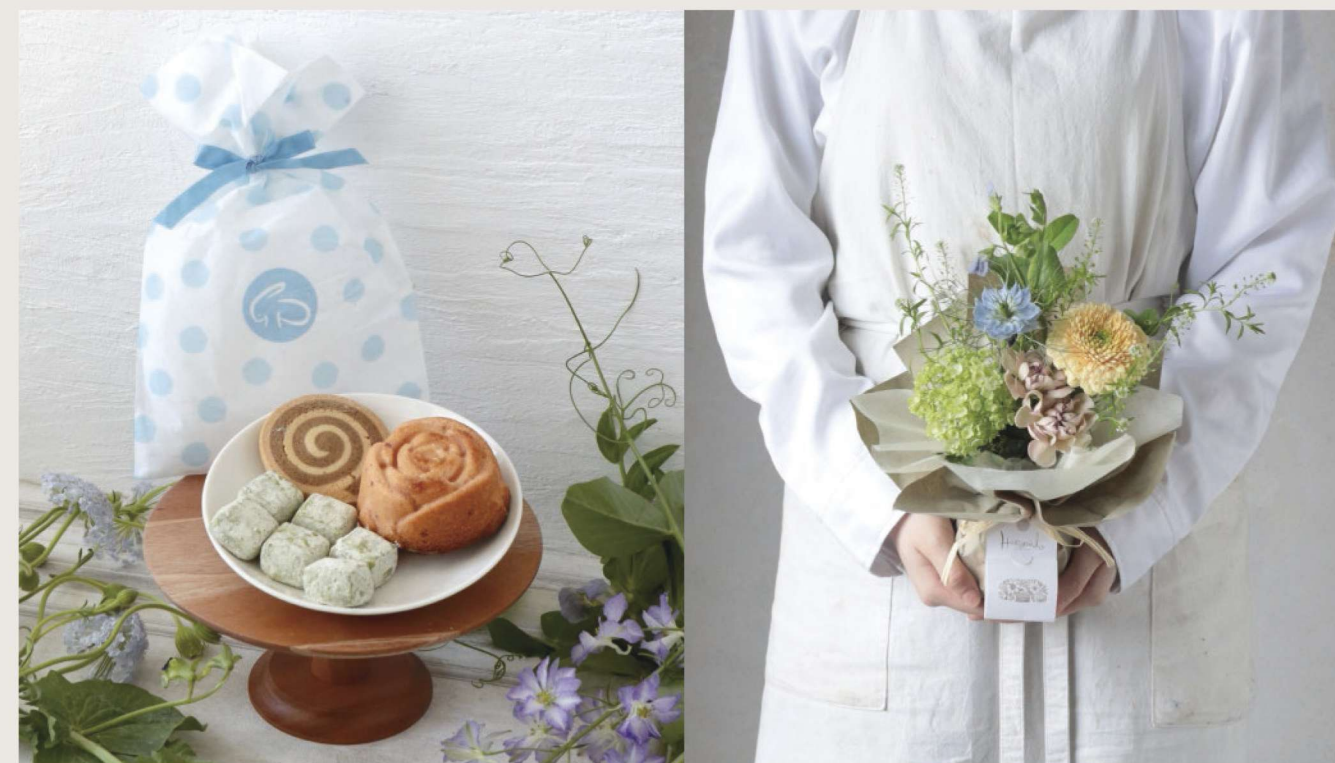

04. 掛川&立つ花束のギフトセット

KAKEGAWA GIFT SET

西洋菓子卯屋さんからお届けいただいたのは、静岡のおいしさをぎゅっと詰め込んだ焼き菓子セット。春の素材にこだわった焼き菓子。目にもおいしい?お花をあわせたら、最高のおやつどき。そんな至福の時間、贈ってみませんか?

・木苺のマドレーヌ生地をバラの型で焼いたローズ×1
・煎茶クッキー×1
・うずまきクッキー×1

SIZE SS 陽だまりの立つ花束
幅約18cm×高さ約23cm
サイズが〜5cm前後する
場合がございます。

掛川&立つ花束のギフトセット
西洋菓子 卯屋「焼き菓子詰め合わせ」

¥5,400(税込)

お渡し日限定

5月9日(土)〜10日(日)

賞味期限: 5/14

手作りのため、賞味期限が短くなっています。

全ての商品にマザーズデーカードをつけてお渡します

全ての商品にマザーズデーカードをつけてお渡します

5% OFF

早めのお届け割

母の日より前のお届けをご指定いただいた場合、表示価格より5%割引いたします。

5月4日(月)17:00まで